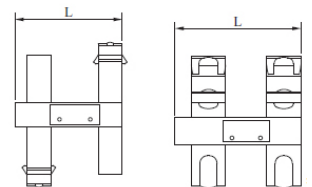

C00700

CASQUILLO REFRIMASTER

| REF. | DIÁMETROS DE MANGUERA | | | ROSCAS T | DIMENSIONES | |
|-----------|-----------------------|----------|--------|-------------|-------------|------|
| | DN | Pulgadas | Tamaño | | D | L |
| C00700-06 | 8 | - 06 | 5/16" | | 19,5 | 39,6 |
| C00700-08 | 10 | - 08 | 13/32" | | 22,5 | 40,3 |
| C00700-10 | 13 | - 10 | 1/2" | | 25,0 | 40,3 |
| C00700-12 | 16 | - 12 | 5/8" | | 29,0 | 41,0 |

C00750

CASQUILLO REFRIMASTER PLUS

| REF. | DIÁMETROS DE MANGUERA | | | ROSCAS T | DIMENSIONES | |
|-----------|-----------------------|----------|--------|-------------|-------------|------|
| | DN | Pulgadas | Tamaño | | D | L |
| C00750-10 | 13 | - 10 | 1/2" | | 27,5 | 40,3 |
| C00750-12 | 16 | - 12 | 5/8" | | 31,3 | 41,0 |
| C00750-16 | 22 | - 16 | 7/8" | | 38,0 | 48,5 |

C01000

ABRAZADERA REFRIMASTER

| REF. | DIÁMETROS DE MANGUERA | | | ROSCAS T | DIMENSIONES L |
|-----------|-----------------------|----------|--------|-------------|------------------|
| | DN | Pulgadas | Tamaño | | |
| C01000-06 | 8 | - 06 | 5/16" | | 27,5 |
| C01000-08 | 10 | - 08 | 13/32" | | 27,5 |
| C01000-10 | 13 | - 10 | 1/2" | | 27,5 |
| C01000-12 | 16 | - 12 | 5/8" | | 27,5 |

C01050

ABRAZADERA REFRIMASTER PLUS

| REF. | DIÁMETROS DE MANGUERA | | | ROSCAS T | DIMENSIONES L |
|-----------|-----------------------|----------|--------|-------------|------------------|
| | DN | Pulgadas | Tamaño | | |
| C01050-10 | 13 | - 10 | 1/2" | | 27,5 |
| C01050-12 | 16 | - 12 | 5/8" | | 27,5 |
| C01050-16 | 22 | - 16 | 7/8" | | 33,1 |