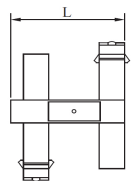

C00700

CASQUILLO REFRIMASTER

| REF. | DIÁMETROS DE MANGUERA | | | ROSCAS T | DIMENSIONES | |
|-----------|-----------------------|----------|--------|-------------|-------------|------|
| | DN | Pulgadas | Tamaño | | D | L |
| C00700-06 | 8 | - 06 | 5/16" | | 19,5 | 39,6 |
| C00700-08 | 10 | - 08 | 13/32" | | 22,5 | 40,3 |
| C00700-10 | 13 | - 10 | 1/2" | | 25,0 | 40,3 |
| C00700-12 | 16 | - 12 | 5/8" | | 29,0 | 41,0 |

C00750

CASQUILLO REFRIMASTER PLUS

| REF. | DIÁMETROS DE MANGUERA | | | ROSCAS T | DIMENSIONES | |
|-----------|-----------------------|----------|--------|-------------|-------------|------|
| | DN | Pulgadas | Tamaño | | D | L |
| C00750-10 | 13 | - 10 | 1/2" | | 27,5 | 40,3 |
| C00750-12 | 16 | - 12 | 5/8" | | 31,3 | 41,0 |
| C00750-16 | 22 | - 16 | 7/8" | | 38,0 | 48,5 |

C01000

ABRAZADERA REFRIMASTER

| REF. | DIÁMETROS DE MANGUERA | | | ROSCAS T | DIMENSIONES L |
|-----------|-----------------------|----------|--------|-------------|------------------|
| | DN | Pulgadas | Tamaño | | |
| C01000-06 | 8 | - 06 | 5/16" | | 27,5 |
| C01000-08 | 10 | - 08 | 13/32" | | 27,5 |
| C01000-10 | 13 | - 10 | 1/2" | | 27,5 |
| C01000-12 | 16 | - 12 | 5/8" | | 27,5 |

C01050

ABRAZADERA REFRIMASTER PLUS

| REF. | DIÁMETROS DE MANGUERA | | | ROSCAS T | DIMENSIONES L |
|-----------|-----------------------|----------|--------|-------------|------------------|
| | DN | Pulgadas | Tamaño | | |
| C01050-10 | 13 | - 10 | 1/2" | | 27,5 |
| C01050-12 | 16 | - 12 | 5/8" | | 27,5 |
| C01050-16 | 22 | - 16 | 7/8" | | 33,1 |