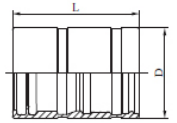

C00700

CASQUILLO REFRIMASTER

| REF. | DIÁMETROS DE MANGUERA | | | ROSCAS T | DIMENSIONES | |
|-----------|-----------------------|----------|--------|-------------|-------------|------|
| | DN | Pulgadas | Tamaño | | D | L |
| C00700-06 | 8 | - 06 | 5/16" | | 19,5 | 39,6 |
| C00700-08 | 10 | - 08 | 13/32" | | 22,5 | 40,3 |
| C00700-10 | 13 | - 10 | 1/2" | | 25,0 | 40,3 |
| C00700-12 | 16 | - 12 | 5/8" | | 29,0 | 41,0 |

C00750

CASQUILLO REFRIMASTER PLUS

| REF. | DIÁMETROS DE MANGUERA | | | ROSCAS T | DIMENSIONES | |
|-----------|-----------------------|----------|--------|-------------|-------------|------|
| | DN | Pulgadas | Tamaño | | D | L |
| C00750-10 | 13 | - 10 | 1/2" | | 27,5 | 40,3 |
| C00750-12 | 16 | - 12 | 5/8" | | 31,3 | 41,0 |
| C00750-16 | 22 | - 16 | 7/8" | | 38,0 | 48,5 |

C01000

ABRAZADERA REFRIMASTER

| REF. | DIÁMETROS DE MANGUERA | | | ROSCAS T | DIMENSIONES L |
|-----------|-----------------------|----------|--------|-------------|------------------|
| | DN | Pulgadas | Tamaño | | |
| C01000-06 | 8 | - 06 | 5/16" | | 27,5 |
| C01000-08 | 10 | - 08 | 13/32" | | 27,5 |
| C01000-10 | 13 | - 10 | 1/2" | | 27,5 |
| C01000-12 | 16 | - 12 | 5/8" | | 27,5 |

C01050

ABRAZADERA REFRIMASTER PLUS

| REF. | DIÁMETROS DE MANGUERA | | | ROSCAS T | DIMENSIONES L |
|-----------|-----------------------|----------|--------|-------------|------------------|
| | DN | Pulgadas | Tamaño | | |
| C01050-10 | 13 | - 10 | 1/2" | | 27,5 |
| C01050-12 | 16 | - 12 | 5/8" | | 27,5 |
| C01050-16 | 22 | - 16 | 7/8" | | 33,1 |