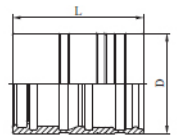

C00700

CASQUILLO REFRIMASTER

| REF. | DIÁMETROS DE MANGUERA | | | ROSCAS T | DIMENSIONES | |
|-----------|-----------------------|----------|--------|-------------|-------------|------|
| | DN | Pulgadas | Tamaño | | D | L |
| C00700-06 | 8 | - 06 | 5/16" | | 19,5 | 39,6 |
| C00700-08 | 10 | - 08 | 13/32" | | 22,5 | 40,3 |
| C00700-10 | 13 | - 10 | 1/2" | | 25,0 | 40,3 |
| C00700-12 | 16 | - 12 | 5/8" | | 29,0 | 41,0 |

C00750

CASQUILLO REFRIMASTER PLUS

| REF. | DIÁMETROS DE MANGUERA | | | ROSCAS T | DIMENSIONES | |
|-----------|-----------------------|----------|--------|-------------|-------------|------|
| | DN | Pulgadas | Tamaño | | D | L |
| C00750-10 | 13 | - 10 | 1/2" | | 27,5 | 40,3 |
| C00750-12 | 16 | - 12 | 5/8" | | 31,3 | 41,0 |
| C00750-16 | 22 | - 16 | 7/8" | | 38,0 | 48,5 |

C01000

ABRAZADERA REFRIMASTER

| REF. | DIÁMETROS DE MANGUERA | | | ROSCAS T | DIMENSIONES L |
|-----------|-----------------------|----------|--------|-------------|------------------|
| | DN | Pulgadas | Tamaño | | |
| C01000-06 | 8 | - 06 | 5/16" | | 27,5 |
| C01000-08 | 10 | - 08 | 13/32" | | 27,5 |
| C01000-10 | 13 | - 10 | 1/2" | | 27,5 |
| C01000-12 | 16 | - 12 | 5/8" | | 27,5 |

C01050

ABRAZADERA REFRIMASTER PLUS

| REF. | DIÁMETROS DE MANGUERA | | | ROSCAS T | DIMENSIONES L |
|-----------|-----------------------|----------|--------|-------------|------------------|
| | DN | Pulgadas | Tamaño | | |
| C01050-10 | 13 | - 10 | 1/2" | | 27,5 |
| C01050-12 | 16 | - 12 | 5/8" | | 27,5 |
| C01050-16 | 22 | - 16 | 7/8" | | 33,1 |